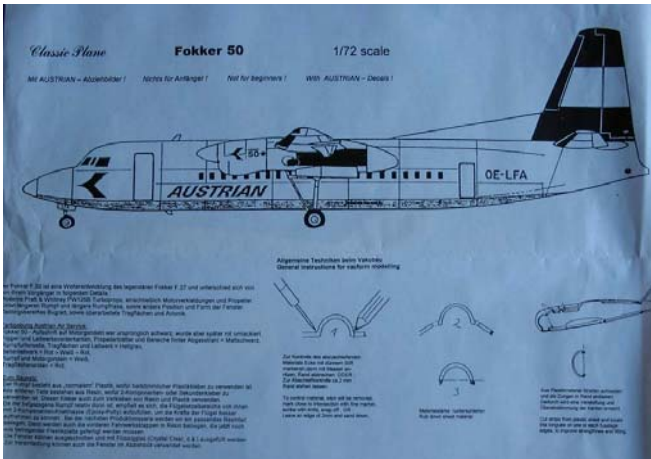

Fokker 50 Classic Plane¹ vacuum-resin kit

Monoplane passenger

Scale 1:72

<introductory text>

	<i>Ref.</i>	<i>1:72</i>	<i>model</i>
<i>Span</i>	m	mm	mm
<i>Length</i>	m	mm	mm
<i>Height</i>	m	mm	mm
<i>Engine</i>			
<i>Crew</i>			
<i>Armament</i>			

Cockpit

<text>

Fuselage

<text>

Wing

<text>

Undercarriage

<text>